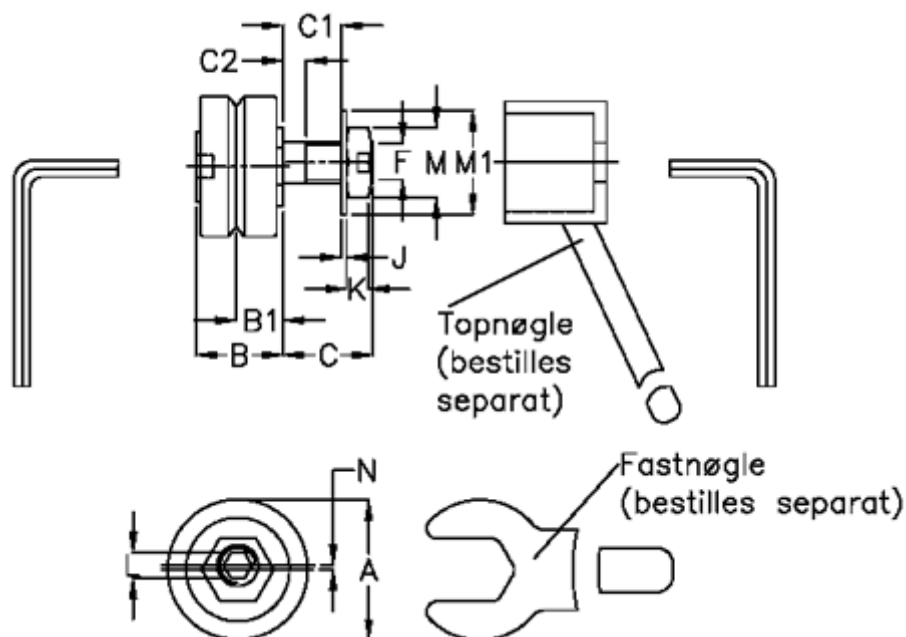

Varenummer: 057153201324
Beskrivelse: HEPCO GV3 leje LJ 13 DENS
Standart m. lang aksel

Mål

a = 12.7	K = 2.2
B = 10.1	M = 7
B1 = 5.47	M1 = 9
C = 5.8	O = 4
C1 = 3.0	P = 7
C2 = 2.2	vægt kg/1000 = 0.008
F = M4 x 0,5	
J = 0.80	